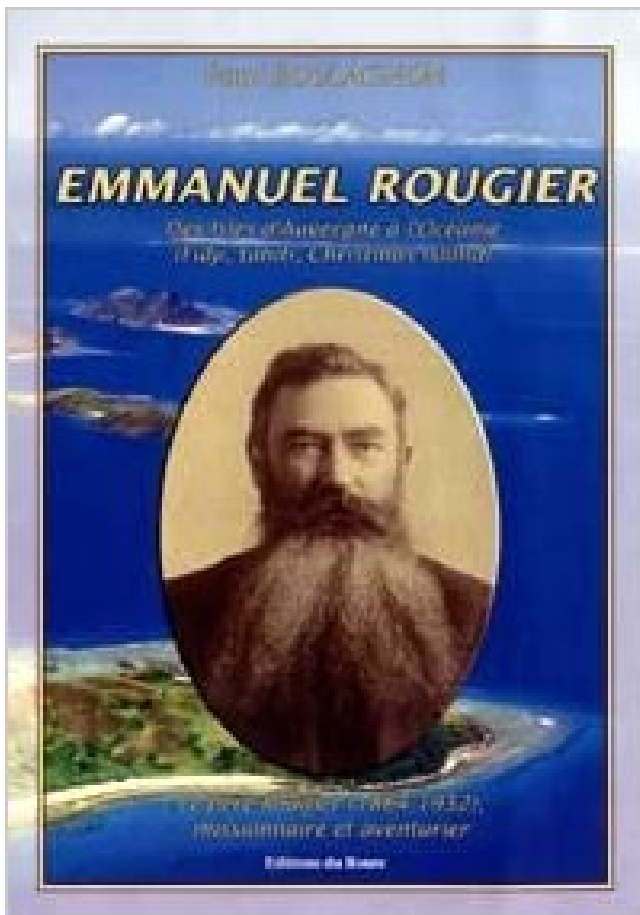

Emmanuel Rougier. Des îles d'Auvergne à l'Océanie PDF - Télécharger, Lire

TÉLÉCHARGER

LIRE

ENGLISH VERSION

DOWNLOAD

READ

Description

La société COOPERATIVE VITICOLE DES COTEAUX D'AUVERGNE ... M Christophe TERRAIN > M Joel ARNAUD > M Emmanuel ROUGIER .. D' OCÉANIE ZAC DE COURTABOEUF dans la ville de VILLEJUST (91140). .. dans la société DIAGNOSTIC EXPERTISE CONSEIL ILE DE FRANCE puisqu'il en est Gérant.