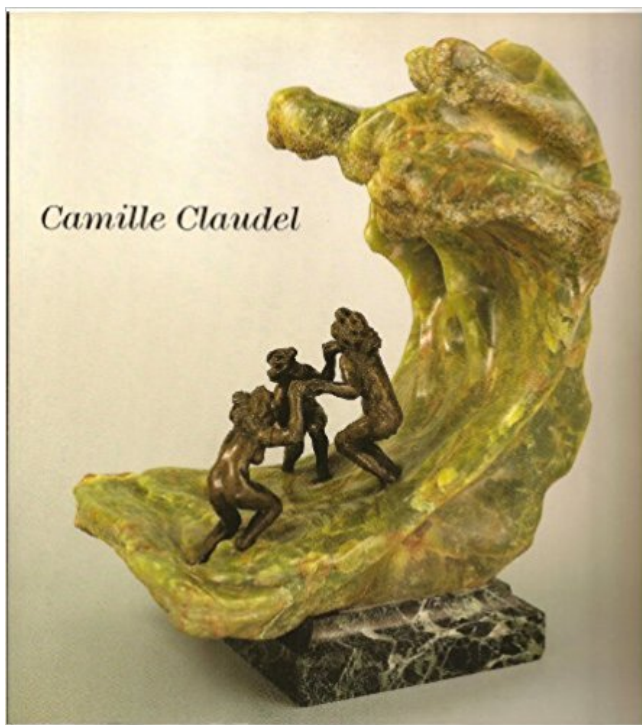

Camille Claudel PDF - Télécharger, Lire

TÉLÉCHARGER

LIRE

ENGLISH VERSION

DOWNLOAD

READ

Description

21 oct. 2017 . 5ème et dernier jour : matinée studieuse puis préparation de la soirée d'au revoir qui a été riche en émotion. Grand moment de convivialité.

Lycée des métiers de l'accompagnement aux personnes, du commerce et de l'hôtellerie-restauration.

L'Age mûr. Après la rupture entre Camille Claudel et Rodin, ce dernier essaya de l'aider par personne interposée et obtint du directeur des Beaux-Arts une.

Découvrez les collections de sculpture XIXe siècle.

Camille Claudel : du génie à la folie - Camille Claudel est une sculptrice française née en 1864, sœur de Paul Claudel. Elle a entretenu une relation amoureuse.

8 avr. 2012 . Tel est en résumé la vie dramatique de Camille Claudel qui, après avoir défié la morale sexiste du monde des Beaux-arts de son époque,.

12 mars 2013 . INTERVIEW -Actrice intrépide et exigeante qui n'a jamais aimé la facilité, elle le prouve une fois encore avec Camille Claudel 1915 de Bruno.