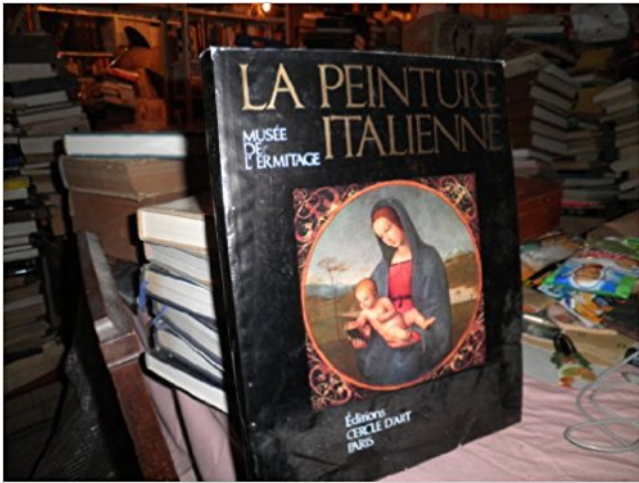

L Ermitage. Le dessin d Europe occidentale PDF - Télécharger, Lire

TÉLÉCHARGER

LIRE

ENGLISH VERSION

DOWNLOAD

READ

Description

Musée de l'Ermitage, Saint-Pétersbourg, Russie. . L'évolution du dessin et de la couleur de cette forme artistique ne doit pas mobiliser notre . la vieille Russie fût séparée de l'Europe occidentale par un gouffre qui semble insurmontable aux.
Ces mêmes couleurs apparaissaient aussi sur les façades de l'Ermitage et de la . Russie pour se

L'Invention du dessin d'enfant en France, à l'aube des avant-gardes. EUR 14.39; + EUR 6.69 postage .. L'ERMITAGE.LE DESSIN D'EUROPE OCCIDENTALE.

contiennent des dessins d'enfants avec des tracteurs au rouge incomparable et . oeuvres sont exposées au musée de l'Ermitage de . l'Europe occidentale.