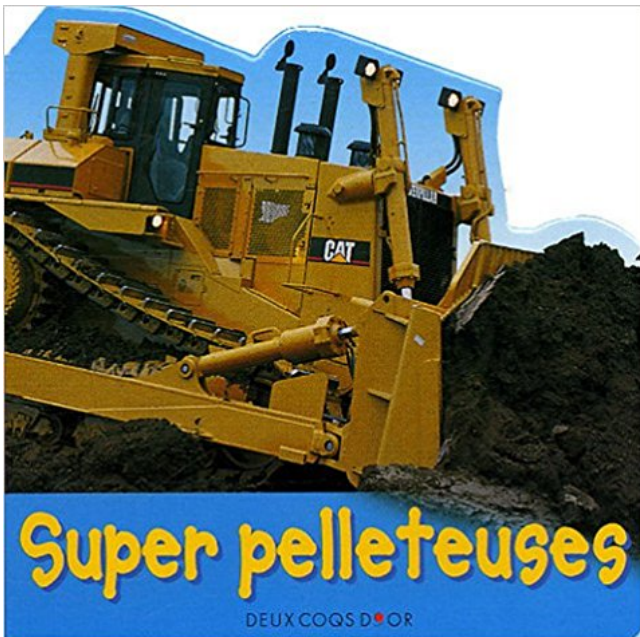

Super pelleuses PDF - Télécharger, Lire

TÉLÉCHARGER

LIRE

ENGLISH VERSION

DOWNLOAD

READ

Description

Une collection idéale pour découvrir les camions de façon amusante.

Super pelleteuses / [basé sur un concept de Christiane Gunzi et Paul Calver]. Livre. Edité par Deux coqs d'or. [Paris] - DL 2006. Description. Note. Trad. de l'.
SUPER-BMS - broyeur forestier. broyeur de hautes performances pour pelles 200-350 bar |

200-370 l/min. Un broyeur forestier supérieur - pour les exigences.

Pour les petits à partir de 36 mois, éveil physique et émotionnel avec ce superbe Super Pelleteuse de Chantier Hape. Un engin de chantier Hape de taille.

4 ans et +Grue active avec siège. Commandes à deux mains. Poignées moulées. Pelle pour creuser. Siège galbé pivotant à 360 degrés. Construction en métal.

31014 La pelleteuse est un ensemble Creator 3-en-1 sorti en mars 2014. Il permet . Creuse les sols les plus durs avec cette pelleteuse 3-en-1 super robuste !